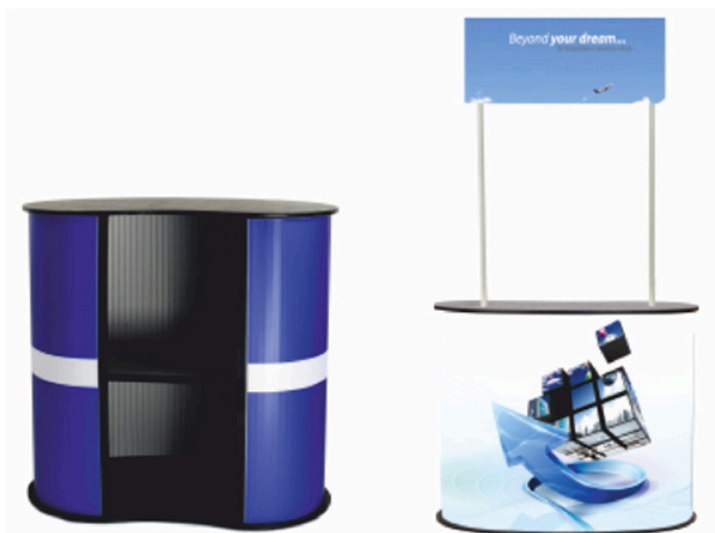

JEDAN DVA d.o.o.

Ljudevita Gaja 9
33000 Virovitica
Hrvatska

print@jedandva.com
www.JedanDva.com

033 639 639
099 700 2009

Counter Extended

Dimenzija plašta: 185 x 90 cm

Dimenzija headera: 79,5 x 29,5 cm

Opis: Counter Extended odlikuju prilično laka i jednostavna montaža. Sastoji se od donje i gornje drvene ploče koje na sebi imaju žljeb na koji je postavljen čičak, panela koji je napravljen od rebraste plastike (može se rotirati) na koji su postavljeni čičci s gornje i donje strane te headera (natpisne ploče u dimenziji 79,5×29,5cm). Izuzetno je stabilan i čvrst. Uz Counter pult se dobiju i dvije transportne torbe.